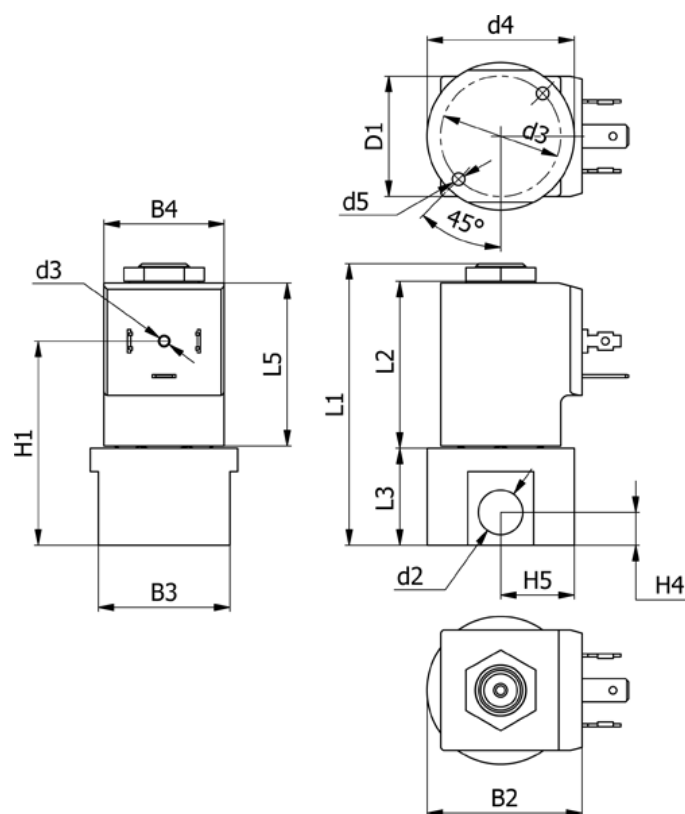

Varenummer: 588Q3C408XE0666
 Beskrivelse: Magnetventil type Q3C408.XE0.666 3/2 NC
 12 VDC dyse 0,8 hus i Rustfast AISI 316 Portstr. G1/4"

Mål

B2 = 40	H1 = 52.5	Ventilfunktion = 3/2 NC
B3 = 34	H4 = 8.5	
B4 = 31	H5 = 19	
d2 = G1/4"	L1 = 72.6	
d3 = M3x4	L3 = 25	
d4 = 31	L5 = 42.5	
d5 = M4x8	Lysning = 0.8	
Flow = 0.5	Spænding = 12 VDC	